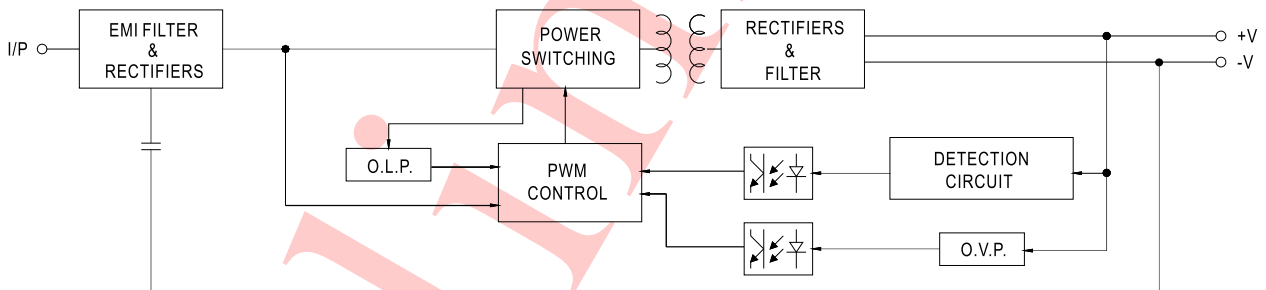

**Mechanical Specification**

Case No. Unit:mm

**Recommend Mounting Direction**

**Block Diagram**

PWM fosc : 67KHz

**Derating Curve**

**Static Characteristics**