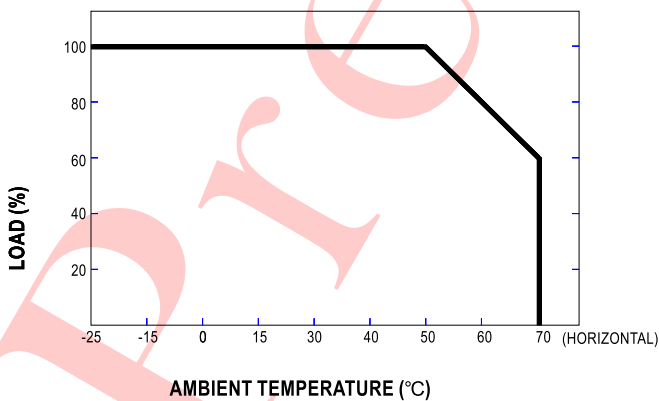

**Mechanical Specification**

Case No. Unit:mm

**Recommend Mounting Direction**

**Block Diagram**

PWM fosc : 67KHz

**Derating Curve**

**Static Characteristics**