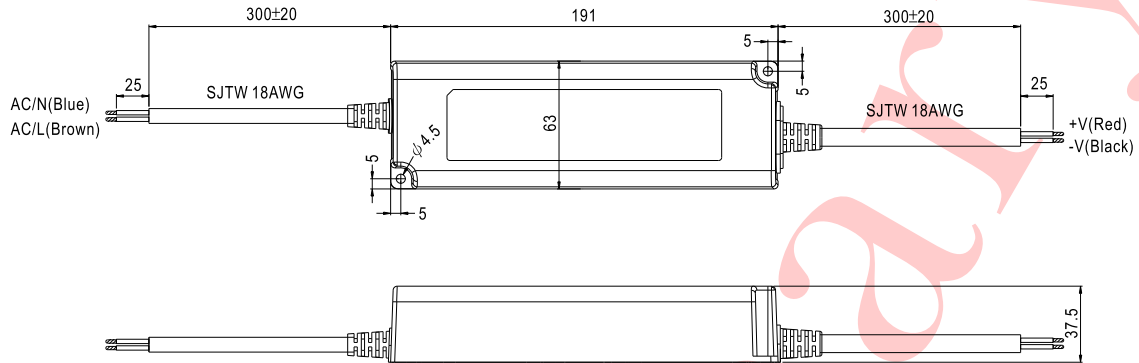

**Mechanical Specification**

Case No. Unit:mm

**Recommend Mounting Direction**

**Block Diagram**

PWM fosc : 67KHz

**Derating Curve**

**Static Characteristics**