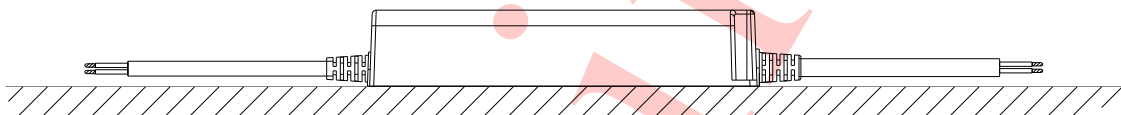

**Mechanical Specification**

Case No. Unit:mm

**Recommend Mounting Direction**

**Block Diagram**

PWM fosc : 67KHz

**Derating Curve**

**Static Characteristics**