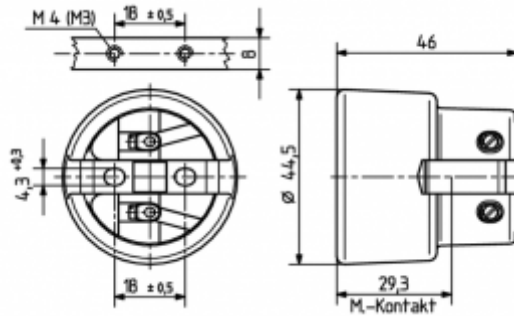

Portalámparas para lámparas de descarga

29.311.6700

E26

Emb.	Peso	Referencia
160	67 g	29.311.6700.00

Fijación por tornillo
Cuerpo de porcelana

- Para tornillos ISO 1207 - M4, ISO 1580 - M3

			660 W 600 V	 4 kV/pulse
max. ø 1,8 mm		18 AWG		