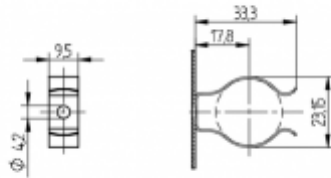

Portalámparas para fluorescencia y portacebadores - Ambiente seco

26.928.-101

Accesorios

Color	Emb.	Peso	Referencia
cincado	500	6 g	26.928.-101.14

Soporte para tubos T8

Fijación por tornillo

Material: metal