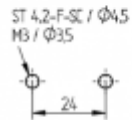

# Portalámparas para tubos fluorescentes compactos

26.726.4805

2G11

Color	Emb.	Peso	Referencia
blanco	250	13 g	26.726.4805.50

Aprobado: adicional cULus

Para tubos TC-L

Fijación por tornillo vertical

Cuerpo: PBT

- Taladros:  $\varnothing$  3,7 mm para tornillos ISO 1207 - M3
- Para tornillos autorroscantes con canal de corte ISO 1481 - ST 4,2 - F/ ISO 4753 - SC
- Conducción de los hilos ver dibujo

T 140	U out 500 V		 18 AWG 0,5 - 1,0 mm <sup>2</sup>
-------	----------------	--	---