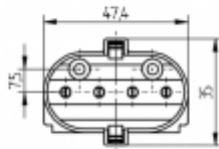

# Portalámparas para tubos fluorescentes compactos

26.726.4805

2G11

Color	Emb.	Peso	Referencia
blanco	250	13 g	26.726.4805.50

Aprobado: adicional cULus

Para tubos TC-L

Fijación por tornillo vertical

Cuerpo: PBT

- Taladros:  $\varnothing$  3,7 mm para tornillos ISO 1207 - M3
- Para tornillos autorroscantes con canal de corte ISO 1481 - ST 4,2 - F/ ISO 4753 - SC
- Conducción de los hilos ver dibujo

T 140	U out 500 V		 18 AWG 0,5 - 1,0 mm <sup>2</sup>
-------	----------------	--	---