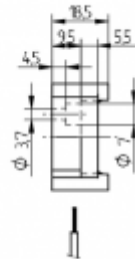

# Portalámparas para tubos fluorescentes compactos

26.726.4805

2G11

Color	Emb.	Peso	Referencia
blanco	250	13 g	26.726.4805.50

Aprobado: adicional cULus

Para tubos TC-L

Fijación por tornillo vertical

Cuerpo: PBT

- Taladros:  $\varnothing$  3,7 mm para tornillos ISO 1207 - M3
- Para tornillos autorroscantes con canal de corte ISO 1481 - ST 4,2 - F/ ISO 4753 - SC
- Conducción de los hilos ver dibujo

T 140	U out 500 V		 18 AWG 0,5 - 1,0 mm <sup>2</sup>
-------	----------------	--	---