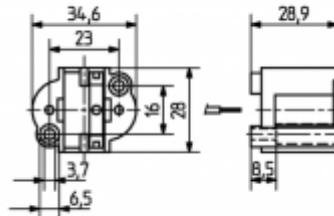

Portalámparas para tubos fluorescentes compactos

26.720.0006

GX23 / GX23-2

ST4,2-F-SC / Ø 4,5
M3 / Ø 3,5

Color	Emb.	Peso	Referencia
blanco	500	11 g	26.720.0006.50

Aprobado: sólo cULus

Para tubos TC-D, TC-S

Fijación por tornillo vertical

Cuerpo: PBT

- Distancia entre contacto y superficie de atornillamiento según UL: 11,5 mm
- Taladros: Ø 3,7 mm, para tornillos ISO1207 - M3, para tornillos autorroscantes con canal de corte ISO 1481 - ST4,2 - F / ISO 4753 - SC

			600 V 75 W
	18 AWG	18 AWG	