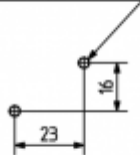

Portalámparas para tubos fluorescentes compactos

26.720.0006

GX23 / GX23-2

ST4,2-F-SC / Ø 4,5
M3 / Ø 3,5

Color	Emb.	Peso	Referencia
blanco	500	11 g	26.720.0006.50

Aprobado: sólo cULus

Para tubos TC-D, TC-S

Fijación por tornillo vertical

Cuerpo: PBT

- Distancia entre contacto y superficie de atornillamiento según UL: 11,5 mm
- Taladros: Ø 3,7 mm, para tornillos ISO1207 - M3, para tornillos autorroscantes con canal de corte ISO 1481 - ST4,2 - F / ISO 4753 - SC