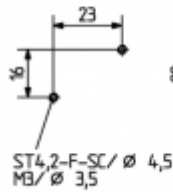

Portalámparas para tubos fluorescentes compactos

26.719.0006

G23

Color	Emb.	Peso	Referencia
blanco	250	11 g	26.719.0006.50

Aprobado: adicional cULus

Cableado: parte posterior

Para tubos TC-S

Fijación por tornillo vertical

Cuerpo: PBT

- Distancia entre contacto y superficie de atornillamiento según UL: 11,5 mm
- Taladros: \varnothing 3,7 mm para tornillos ISO 1207 - M3, para tornillos autorroscantes con canal de corte ISO 1481 - ST 4,2 - F / ISO 4753 - SC

T 140			
		0,5 - 1,0 mm ²	18 AWG 0,5 - 1,0 mm ²