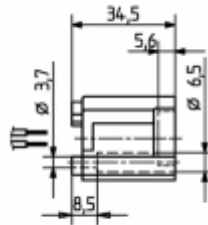

Portalámparas para tubos fluorescentes compactos

26.719.0006

G23

Color	Emb.	Peso	Referencia
blanco	250	11 g	26.719.0006.50

Aprobado: adicional cULus

Cableado: parte posterior

Para tubos TC-S

Fijación por tornillo vertical

Cuerpo: PBT

- Distancia entre contacto y superficie de atornillamiento según UL: 11,5 mm
- Taladros: \varnothing 3,7 mm para tornillos ISO 1207 - M3, para tornillos autorroscantes con canal de corte ISO 1481 - ST 4,2 - F / ISO 4753 - SC

T 140			
		0,5 - 1,0 mm ²	18 AWG 0,5 - 1,0 mm ²