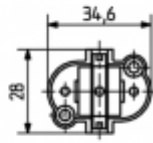

Portalámparas para tubos fluorescentes compactos

26.719.0006

G23

Color	Emb.	Peso	Referencia
blanco	250	11 g	26.719.0006.50

Aprobado: adicional cULus

Cableado: parte posterior

Para tubos TC-S

Fijación por tornillo vertical

Cuerpo: PBT

- Distancia entre contacto y superficie de atornillamiento según UL: 11,5 mm
- Taladros: \varnothing 3,7 mm para tornillos ISO 1207 - M3, para tornillos autorroscantes con canal de corte ISO 1481 - ST 4,2 - F / ISO 4753 - SC

T 140			
		0,5 - 1,0 mm ²	18 AWG 0,5 - 1,0 mm ²