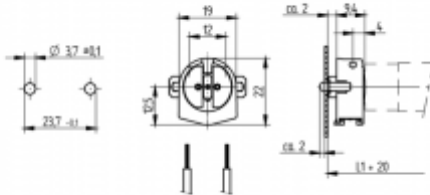

Portalámparas para fluorescencia y portacebadores - Ambiente seco

26.641.2002

G5 Portalámparas de fijación automática

L1 +20: Las medidas recomendadas se refieren a la utilización de un portalámparas con y sin muelle resorte. Recomendamos ajustar la distancia de punzonados y tolerancias a las medidas individuales de cada lámpara y luminaria.

Color	Emb.	Peso	Referencia
blanco	1000	3 g	26.641.2002.50

Aprobado: adicional cULus (120W / 600V)

Cableado: por la base del portalámparas

Pivote de fijación con muelle resorte

Cuerpo: PC

Placa: PBT

- Cada par de portalámparas equipado con muelle resorte permite una tolerancia de juego de 2 mm en la longitud del tubo.

T 130	Tm110					18 AWG 0,5 -1,0 mm ²	 0,6 - 1,0	
-------	-------	--	--	--	--	------------------------------------	---------------	--