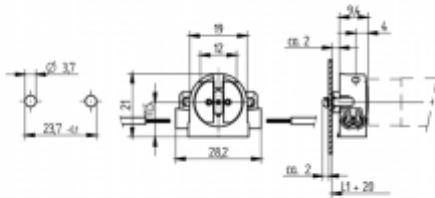

Portalámparas para fluorescencia y portacebadores - Ambiente seco

26.640.2002

G5 Portalámparas de fijación automática

L1 +20: Las medidas recomendadas se refieren a la utilización de un portalámparas con y sin muelle resorte. Recomendamos ajustar la distancia de punzonados y tolerancias a las medidas individuales de cada lámpara y luminaria.

Color	Emb.	Peso	Referencia
blanco	1000	3 g	26.640.2002.50

Aprobado: adicional cURus (120W / 600V)

Cableado: Cableado lateral

Pivote de fijación con muelle resorte

Cuerpo: PC

Placa: PBT

- Cada par de portalámparas equipado con muelle resorte permite una tolerancia de juego de 2 mm en la longitud del tubo.

T 130	Tm110					18 AWG 0,5 -1,0 mm <sup>2</sup>		0,6 - 1,0	
-------	-------	--	--	--	--	------------------------------------	--	-----------	--