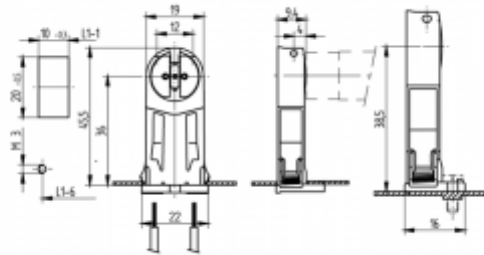

Portalámparas para fluorescencia y portacebadores - Ambiente seco

26.620.2017

G5 Portalámparas transversal de fijación automática

L1-1 / L1-6: Recomendamos ajustar la distancia de punzonados y tolerancias a las medidas individuales de cada lámpara y luminaria.

Color	Emb.	Peso	Referencia
blanco	500	5 g	26.620.2017.50

Aprobado: adicional cULus (120W / 600V)

Altura del centro de la lámpara: 36 / 38,5 mm
Pie de fijación automática por tornillo

Cuerpo: PC
Placa: PBT

- Cada par de portalámparas permite una tolerancia de juego de 2 mm en la longitud del tubo

T 130	Tm110						
						18 AWG 0,5 -1,0 mm ²	0,4 - 2,0