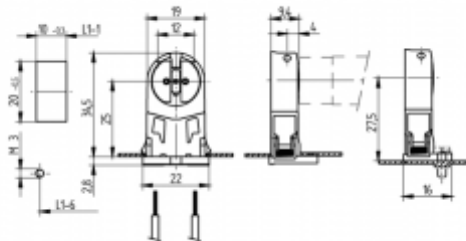

Portalámparas para fluorescencia y portacebadores - Ambiente seco

26.620.2012

G5 Portalámparas transversal de fijación automática

L1-1 / L1-6: Recomendamos ajustar la distancia de punzonados y tolerancias a las medidas individuales de cada lámpara y luminaria.

Color	Emb.	Peso	Referencia
blanco	1000	3 g	26.620.2012.50

Aprobado: adicional cULus (120W / 600V)

Altura del centro de la lámpara: 25 / 27,5 mm
Pie de fijación automática por tornillo

Cuerpo: PC
Placa: PBT

- Para punzonados cerrados: 10 x 20 mm
- Cada par de portalámparas permite una tolerancia de juego de 2 mm en la longitud del tubo

T 130	Tm110						
					18 AWG 0,5 -1,0 mm ²	0,5 - 1,5	