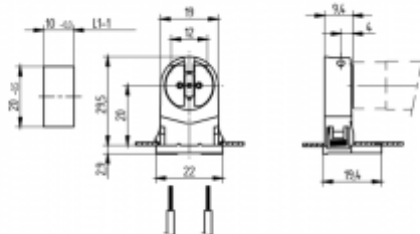

Portalámparas para fluorescencia y portacebadores - Ambiente seco

26.620.2006

G5 Portalámparas transversal de fijación automática

L1-1 Recomendamos ajustar la distancia de punzonados y tolerancias a las medidas individuales de cada lámpara y luminaria.

Color	Emb.	Peso	Referencia
blanco	1000	3 g	26.620.2006.50

Aprobado: adicional cULus (120W / 600V)

Altura del centro de la lámpara: 20 mm  
Fijación rápida

Cuerpo: PC  
Placa: PBT

- Para punzonados cerrados: 10 x 20 mm
- Cada par de portalámparas permite una tolerancia de juego de 2 mm en la longitud del tubo

T 130	Tm110						
					18 AWG 0,5 -1,0 mm <sup>2</sup>	0,5 - 1,5	