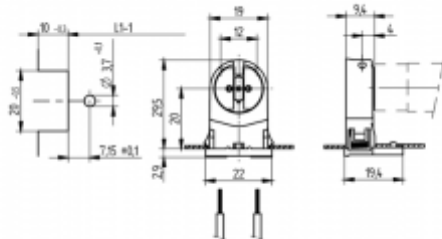

Portalámparas para fluorescencia y portacebadores - Ambiente seco

26.620.2005

G5 Portalámparas transversal de fijación automática

L1-1 Recomendamos ajustar la distancia de punzonados y tolerancias a las medidas individuales de cada lámpara y luminaria.

Color	Emb.	Peso	Referencia
blanco	1000	3 g	26.620.2005.50

Aprobado: adicional cULus (120W / 600V)

Altura del centro de la lámpara: 20 mm  
Fijación rápida

Cuerpo: PC  
Placa: PBT

- Con pivotes de sujeción para punzonados abiertos o cerrados
- Cada par de portalámparas permite una tolerancia de juego de 2 mm en la longitud del tubo

T 130	Tm110					18 AWG 0,5 -1,0 mm <sup>2</sup>	
-------	-------	--	--	--	--	------------------------------------	--