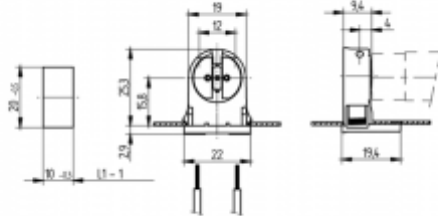

Portalámparas para fluorescencia y portacebadores - Ambiente seco

26.620.2004

G5 Portalámparas transversal de fijación automática

L1-1 Recomendamos ajustar la distancia de punzonados y tolerancias a las medidas individuales de cada lámpara y luminaria.

| Color | Emb. | Peso | Referencia |
|--------|------|------|----------------|
| blanco | 1000 | 3 g | 26.620.2004.50 |

Aprobado: adicional cULus (120W / 600V)

Altura del centro de la lámpara: 15,8 mm

Fijación rápida

Cuerpo: PC

Placa: PBT

- Para punzonados cerrados: 10 x 20 mm
- Cada par de portalámparas permite una tolerancia de juego de 2 mm en la longitud del tubo

| | | | | | | | |
|-------|-------|--|--|--|------------------------------------|-----------|--|
| T 130 | Tm110 | | | | | | |
| | | | | | 18 AWG 0,5 -1,0 mm ² | 0,5 - 1,5 | |