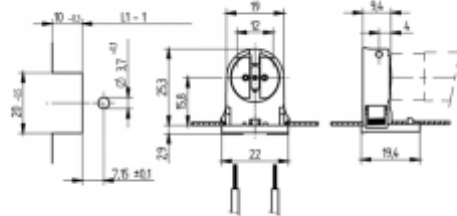

Portalámparas para fluorescencia y portacebadores - Ambiente seco

26.620.2003

G5 Portalámparas transversal de fijación automática

L1-1 Recomendamos ajustar la distancia de punzonados y tolerancias a las medidas individuales de cada lámpara y luminaria.

Color	Emb.	Peso	Referencia
blanco	1000	3 g	26.620.2003.50

Aprobado: adicional cULus (120W / 600V)

Altura del centro de la lámpara: 15,8 mm

Fijación rápida

Cuerpo: PC

Placa: PBT

- Con pivotes de sujeción para punzonados abiertos o cerrados
- Cada par de portalámparas permite una tolerancia de juego de 2 mm en la longitud del tubo

T 130	Tm110					18 AWG 0,5 -1,0 mm²	 0,5 - 1,5