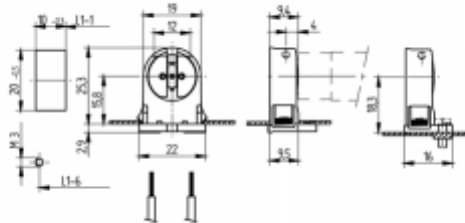

Portalámparas para fluorescencia y portacebadores - Ambiente seco

26.620.2001

G5 Portalámparas transversal de fijación automática

L1-1 / L1-6: Recomendamos ajustar la distancia de punzonados y tolerancias a las medidas individuales de cada lámpara y luminaria.

Color	Emb.	Peso	Referencia
blanco	1000	3 g	26.620.2001.50

Aprobado: adicional cULus (120W / 600V)

Altura del centro de la lámpara: 15,8 / 18,3 mm

Pie de fijación automática por tornillo

Cuerpo: PC

Placa: PBT

- Para punzonados cerrados: 10 x 20 mm
- Cada par de portalámparas permite una tolerancia de juego de 2 mm en la longitud del tubo

T 130	Tm110						
					18 AWG 0,5 -1,0 mm ²	0,5 - 1,5	