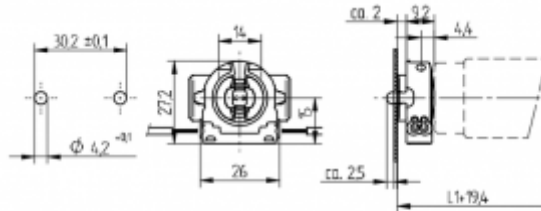

Portalámparas para fluorescencia y portacebadores - Ambiente seco

26.431.1309

G13 Portalámparas de fijación automática

L1 + 19,4: Las medidas recomendadas se refieren a la utilización de un portalámparas con y sin muelle resorte. Recomendamos ajustar la distancia de punzonados y tolerancias a las medidas individuales de cada lámpara y luminaria.

Color	Emb.	Peso	Referencia
blanco	500	5 g	26.431.1309.50

Grosor del portalámparas: 9,2 mm
 Aprobado: adicional cULus (660W / 600V)
 Cableado: Cableado lateral
 Pivote de fijación con muelle resorte

Cuerpo: PC
 Placa: PBT

- Cada par de portalámparas equipado con muelle resorte permite una tolerancia de juego de 2 mm en la longitud del tubo.

T 130	Tm110	U out 500 V						18 AWG 0,5 - 1,0 mm ²		0,5 - 1,1	
-------	-------	----------------	--	--	--	--	--	-------------------------------------	--	-----------	--