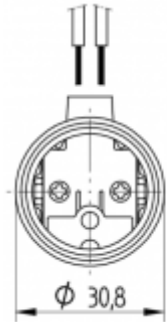

Portalámparas para fluorescencia y portacebadores - Ambiente seco

26.424.9001

G13 Portalámparas de fijación automática

Color	Emb.	Peso	Referencia
blanco	250	9 g	26.424.9001.50

Portalámparas con funde de protección

Sin fijación

Cuerpo: PC

Funde de protección: Silicona

- Al conectar el portalámparas a los contactos de la lámpara, se establece la conexión. La lámpara debe fijarse con clips u otro elementos de fijación.
- Para cables PVC de doble aislamiento diametro exterior del aislante 2,6 - 2,8 mm
- Para tubos de  $\varnothing$  26 mm

T 110			IP 67
		0,5 - 0,75 mm <sup>2</sup>	