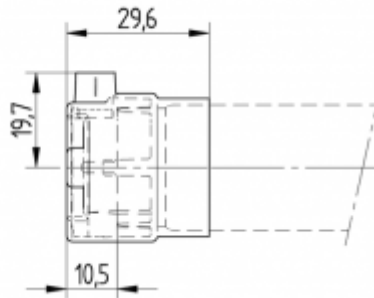

Portalámparas para fluorescencia y portacebadores - Ambiente seco

26.424.9001

G13 Portalámparas de fijación automática

Color	Emb.	Peso	Referencia
blanco	250	9 g	26.424.9001.50

Portalámparas con funde de protección

Sin fijación

Cuerpo: PC

Funde de protección: Silicona

- Al conectar el portalámparas a los contactos de la lámpara, se establece la conexión. La lámpara debe fijarse con clips u otro elementos de fijación.
- Para cables PVC de doble aislamiento diametro exterior del aislante 2,6 - 2,8 mm
- Para tubos de  $\varnothing$  26 mm

T 110			IP 67
		0,5 - 0,75 mm <sup>2</sup>	