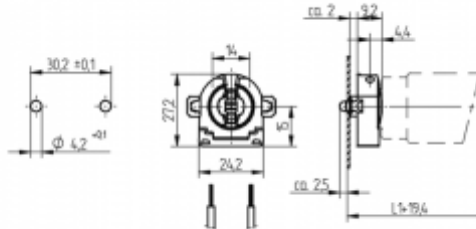

Portalámparas para fluorescencia y portacebadores - Ambiente seco

26.422.4109

G13 Portalámparas de fijación automática

L1 + 19,4: Las medidas recomendadas se refieren a la utilización de un portalámparas con y sin muelle resorte. Recomendamos ajustar la distancia de punzonados y tolerancias a las medidas individuales de cada lámpara y luminaria.

Color	Emb.	Peso	Referencia
blanco	500	5 g	26.422.4109.50

Grosor del portalámparas: 9,2 mm
 Aprobado: adicional cULus (660W / 600V)
 Cableado: por la base del portalámparas
 Pivote de fijación con muelle resorte

Cuerpo: PC
 Placa: PBT

- Cada par de portalámparas equipado con muelle resorte permite una tolerancia de juego de 2 mm en la longitud del tubo.

T 130	Tm110	U out 500 V						18 AWG 0,5 - 1,0 mm ²		0,5 - 1,1	
-------	-------	----------------	--	--	--	--	--	-------------------------------------	--	-----------	--