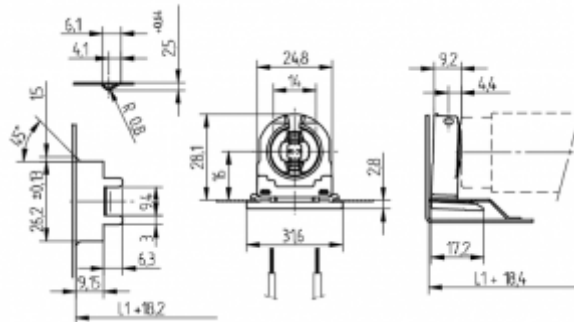

Portalámparas para fluorescencia y portacebadores - Ambiente seco

26.311.1216

G13 Portalámparas de fijación por encastre

L1+18,2 / L1+18,4: Recomendamos ajustar la distancia de punzonados y tolerancias a las medidas individuales de cada lámpara y luminaria.

Color	Emb.	Peso	Referencia
blanco	4000	5 g	26.311.1216.50

Aprobado: adicional cULus (660W / 600V)

Cableado: por la base del portalámparas

Altura del centro de la lámpara: 16 mm

Fijación por encastre

Cuerpo: PC

Placa: PBT

- Para punzonados posteriores abiertos: 9,15 x 26,2 mm

T 130	Tm110	U out 500 V							
							18 AWG 0,5 -1,0 mm ²	0,5 - 0,8	