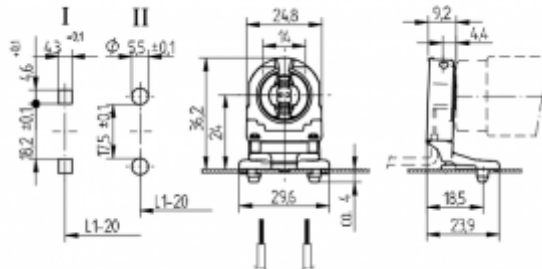

Portalámparas para fluorescencia y portacebadores - Ambiente seco

26.307.6023

G13 Portalámparas de fijación automática

L1-20: Recomendamos ajustar la distancia de punzonados y tolerancias a las medidas individuales de cada lámpara y luminaria.

Color	Emb.	Peso	Referencia
blanco	4000	8 g	26.307.6023.51

Aprobado: sólo cULus

Cableado: por la base del portalámparas

Altura del centro de la lámpara: 24 mm

Pivotes de fijación para abertura \varnothing 5,5 y 4,3 x 4,6 mm

Cuerpo: PC

Placa: PBT

- Pivotes de fijación para clase de protección IP 40
- Cada par de portalámparas permite una tolerancia de juego de 3 mm en la longitud del tubo.
- Instantstart: versión para USA y Canada con puente de cortocircuito integrado