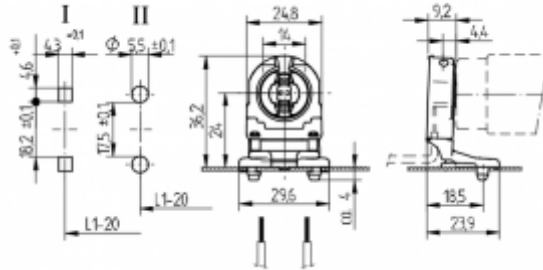

Portalámparas para fluorescencia y portacebadores - Ambiente seco

26.307.1023

G13 Portalámparas de fijación automática

L1-20: Recomendamos ajustar la distancia de punzonados y tolerancias a las medidas individuales de cada lámpara y luminaria.

Color	Emb.	Peso	Referencia
blanco	500	6 g	26.307.1023.50

Aprobado: adicional cULus (660W / 600V)

Cableado: por la base del portalámparas

Altura del centro de la lámpara: 24 mm

Pivotes de fijación para abertura \varnothing 5,5 y 4,3 x 4,6 mm

Cuerpo: PC

Placa: PBT

- Pivotes de fijación para clase de protección IP 40
- Cada par de portalámparas permite una tolerancia de juego de 3 mm en la longitud del tubo.

T 130	Tm110	U out 500 V							
							18 AWG 0,5 - 1,0 mm ²	0,5 - 1,1	