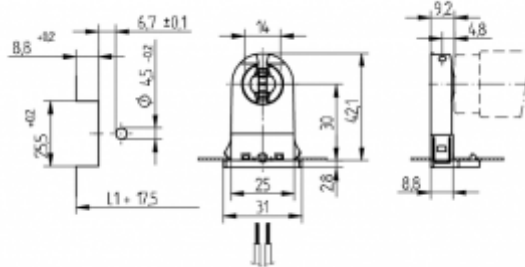

Portalámparas para fluorescencia y portacebadores - Ambiente seco

26.293.1111

G13 Portalámparas transversal de fijación automática

L1+17,5: Recomendamos ajustar la distancia de punzonados y tolerancias a las medidas individuales de cada lámpara y luminaria.

Color	Emb.	Peso	Referencia
blanco	500	6 g	26.293.1111.50

Aprobado: adicional cULus (660W / 600V)

Altura del centro de la lámpara: 30 mm

Fijación rápida

Cuerpo: PC

Placa: PBT

- Para punzonados posteriores abiertos: 8,8 x 25,5 mm
- Cada par de portalámparas permite una tolerancia de juego de 3 mm en la longitud del tubo.

T 130	Tm110	U out 500 V							
							18 AWG 0,5 - 1,0 mm ²	0,4 - 2,0	