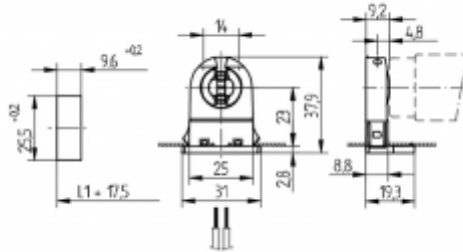

Portalámparas para fluorescencia y portacebadores - Ambiente seco

26.292.6212

G13 Portalámparas transversal de fijación automática

L1+17,5: Recomendamos ajustar la distancia de punzonados y tolerancias a las medidas individuales de cada lámpara y luminaria.

Color	Emb.	Peso	Referencia
blanco	5000	6 g	26.292.6212.51

Aprobado: sólo cULus

Altura del centro de la lámpara: 23 mm

Fijación rápida

Cuerpo: PC

Placa: PBT

- Para punzonados cerrados: 9,6 x 25,5 mm
- Cada par de portalámparas permite una tolerancia de juego de 3 mm en la longitud del tubo.
- Instantstart: versión USA y Canada con puente de cortocircuito integrado

120°C 115°C								660 W 600 V
					18 AWG	0,4 - 2,0		