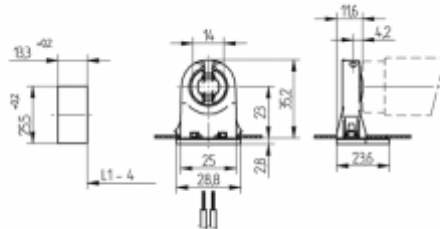

Portalámparas para fluorescencia y portacebadores - Ambiente seco

26.290.1012

G13 Portalámparas transversal de fijación automática

L1-4: Recomendamos ajustar la distancia de punzonados y tolerancias a las medidas individuales de cada lámpara y luminaria.

Color	Emb.	Peso	Referencia
blanco	500	6 g	26.290.1012.50

Altura del centro de la lámpara: 23 mm

Fijación rápida

Cuerpo: PC

Placa: PBT

- Cada par de portalámparas permite una tolerancia de juego de 3 mm en la longitud del tubo.
- Para punzonados cerrados

T 130	Tm110	U out 500 V							
							18 AWG 0,5 -1,0 mm ²	0,4 - 2,0	