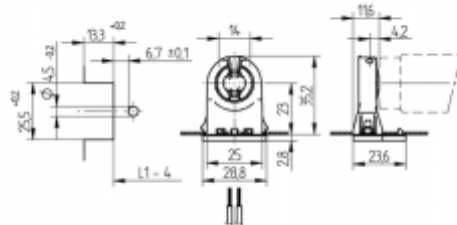

Portalámparas para fluorescencia y portacebadores - Ambiente seco

26.290.1011

G13 Portalámparas transversal de fijación automática

L1-4: Recomendamos ajustar la distancia de punzonados y tolerancias a las medidas individuales de cada lámpara y luminaria.

Color	Emb.	Peso	Referencia
blanco	500	6 g	26.290.1011.50

Altura del centro de la lámpara: 23 mm
Fijación rápida

Cuerpo: PC
Placa: PBT

- Con pivotes de sujeción para punzonados posteriores abiertos
- Cada par de portalámparas permite una tolerancia de juego de 3 mm en la longitud del tubo

T 130	Tm110	U out 500 V						18 AWG 0,5 - 1,0 mm ²		0,4 - 2,0	
-------	-------	----------------	--	--	--	--	--	-------------------------------------	--	-----------	--