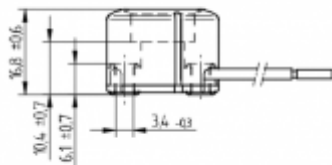

Portalámparas para lámparas de descarga

25.705.1001

GU6.5

Emb.	Peso	Referencia
180	19 g	25.705.1001.00

Hilos: con 2 hilos de encendido, Cu, niquelado, 0,75 mm², con manguitos remachados, aislamiento: PTFE (max. 250° C), Longitud del hilo: 250 mm

Fijación por tornillo

Cuerpo: Cerámica / PPS

- Para la fijación por la parte posterior con remache roscado M3 sobre demanda.
- Conveniente para la instalación en luminarias con clase de protección II según EN 60598-1 2008