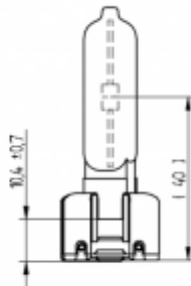

Portalámparas para lámparas de descarga

25.705.1001

GU6.5

Emb.	Peso	Referencia
180	19 g	25.705.1001.00

Hilos: con 2 hilos de encendido, Cu, niquelado, 0,75 mm², con manguitos remachados, aislamiento: PTFE (max. 250° C), Longitud del hilo: 250 mm

Fijación por tornillo

Cuerpo: Cerámica / PPS

- Para la fijación por la parte posterior con remache roscado M3 sobre demanda.
- Conveniente para la instalación en luminarias con clase de protección II según EN 60598-1 2008