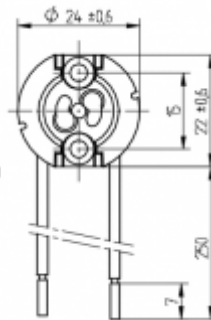

Portalámparas para lámparas de descarga

25.705.1001

GU6.5

Emb.	Peso	Referencia
180	19 g	25.705.1001.00

Hilos: con 2 hilos de encendido, Cu, niquelado, 0,75 mm², con manguitos remachados, aislamiento: PTFE (max. 250° C), Longitud del hilo: 250 mm

Fijación por tornillo

Cuerpo: Cerámica / PPS

- Para la fijación por la parte posterior con remache roscado M3 sobre demanda.
- Conveniente para la instalación en luminarias con clase de protección II según EN 60598-1 2008