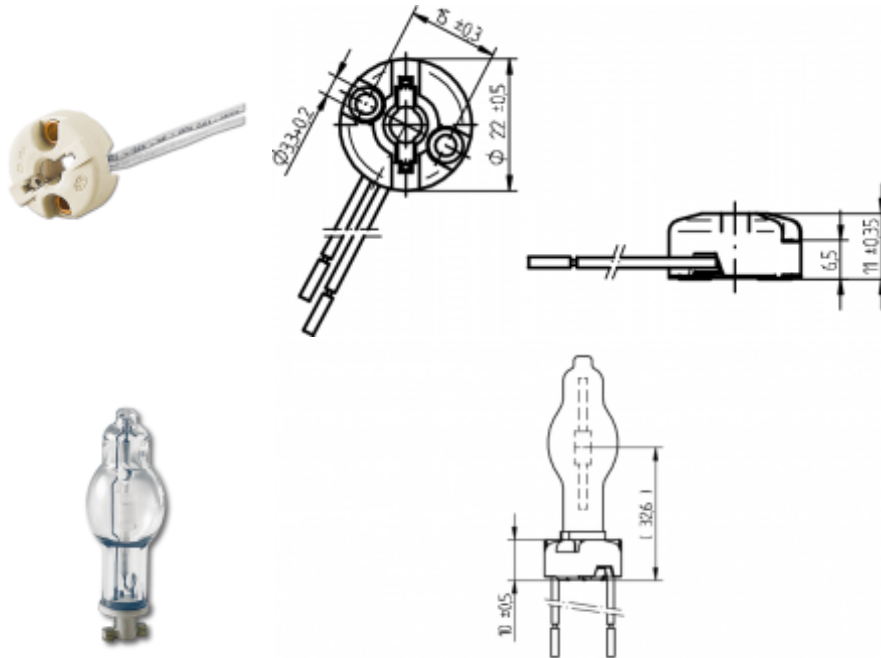

Portalámparas para lámparas de descarga

25.704.2001

PGJ5

Emb.	Peso	Referencia
500	8 g	25.704.2001.00

Hilos: con 2 hilos de encendido, Cu, niquelado, 0,75 mm², con manguitos remachados, aislamiento: PTFE (max. 250° C), Longitud del hilo: 215 / 225 mm

Para lámparas de descarga Philips Mini Master Colour CDM-TM

Fijación por tornillo

Cuerpo: Cerámica / mica

- Con tapa posterior
- Fijación posterior con remache roscado M3, sobre demanda
- Conveniente para la instalación en luminarias con clase de protección II según EN 60598-1 2008

T250	2 A 250 V	 2,5 kV / pulse
------	--------------	---