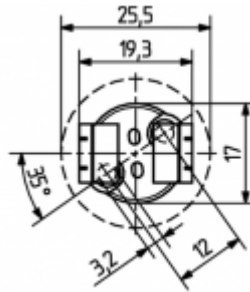

Portalámparas para lámparas halógenas de bajo voltaje

25.105.3101

GU5.3 / Elemento de conexión GX5.3

Emb.	Peso	Referencia
500	8 g	25.105.3101.00

Conexión: Conexión de hilo vertical

Hilos: Cu, niquelado, 1.0 mm² con manguitos remachados, Aislamiento PTFE (máx. 250°
Ejecución cable: 140 mm

Cuerpo: Cerámica / Mica
Contactos: Ni

- La colocación de los conectores debe hacerse sin ejercer presión sobre los contactos (apalancando el pivote de la lámpara).
- Otras ejecuciones sobre demanda

T 300	10 A 50 V
-------	--------------