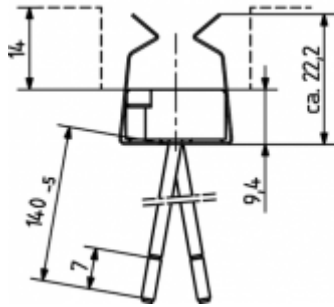

Portalámparas para lámparas halógenas de bajo voltaje

25.105.3101

GU5.3 / Elemento de conexión GX5.3

Emb.	Peso	Referencia
500	8 g	25.105.3101.00

Conexión: Conexión de hilo vertical

Hilos: Cu, niquelado, 1.0 mm² con manguitos remachados, Aislamiento PTFE (máx. 250°
Ejecución cable: 140 mm

Cuerpo: Cerámica / Mica
Contactos: Ni

- La colocación de los conectores debe hacerse sin ejercer presión sobre los contactos (apalancando el pivote de la lámpara).
- Otras ejecuciones sobre demanda

T 300	10 A 50 V
-------	--------------