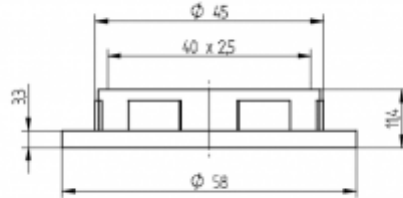

Portalámparas para lámparas incandescentes

22.702.-816

Accesorios E27, E26

Color	Emb.	Peso	Referencia
blanco	500	8 g	22.702.-816.50
negro	500	8 g	22.702.-816.80

Aro roscado, Rosca 40 x 2,5 mm

Material: PA

- Rosca según IEC 60399